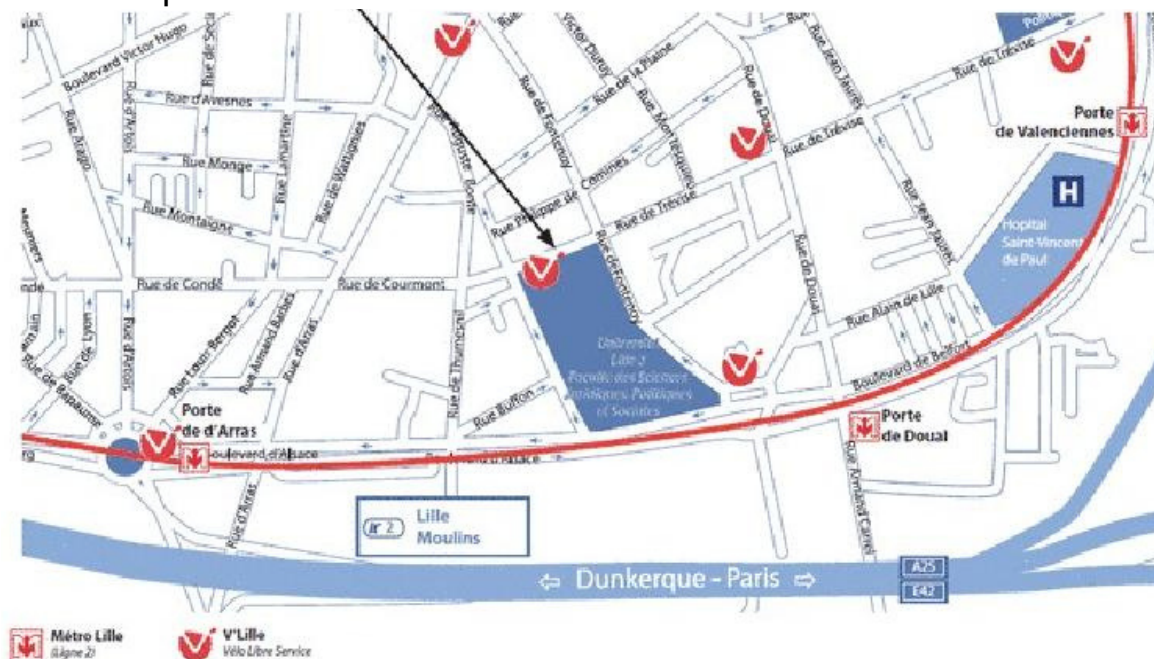

## Accès :

Faculté des Sciences Juridiques, Politiques et Sociales de Lille

1 place Déliot à Lille

## En métro : station **PORTE DE DOUAI**

- Depuis les stations Gare Lille Flandres ou Gare Lille Europe : 5 à 7 min de trajet en empruntant la ligne 2, direction Saint Philibert
- Pour le trajet retour : emprunter la ligne 2, direction CH Dron

## En voiture :

- Depuis Paris, Bruxelles ou Gand, suivre Dunkerque A25, sortie n°2 Lille Moulins puis direction Faculté de Droit
- Depuis Londres, Calais ou Dunkerque, suivre Paris A1, sortie n°3 Lille - Wazemmes puis direction Ronchin et Faculté de Droit

De nombreuses solutions de restauration rapide existent Place Déliot et Rue de Fontenoy [en retournant vers la station de Métro Porte de Douai].